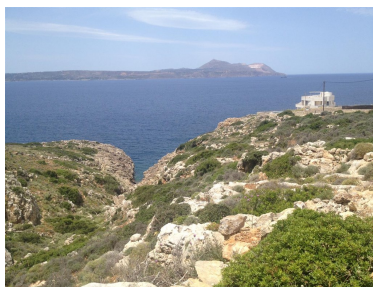

---

**Stav zakázky** Aktivní

---

**Podtyp nemovitosti** Stavební bydlení

---

**Cena** 300 000 €

---

Dovolujeme si Vám nabídnout tento jedinečný stavební pozemek u obce Kokkino Chorio na ostrově Kréta. Má svažité povrch a jeho plocha činí 8.000m<sup>2</sup>. Zastavět lze 280m<sup>2</sup>. Nachází se nedaleko obce a z budoucího domu budete mít ničím nerušený výhled na moře a pohoří White Mountains. Pozemek je přístupný po asfaltové cestě a přípojka na elektřinu, vodu i telefon je v dosahu. Nejbližší pláž naleznete ve vzdálenosti 800m, obchody a restaurace 1km. Kokkino Chorio je turismem nedotčená tradiční, ale pohostinná obec v oblasti Apokoronas. Leží v horách a nabízí nádherné výhledy na záliv Souda. Jsou zde obchůdky, taverny i kavárny a krásné pláže, které vyzývají k dlouhým procházkám.