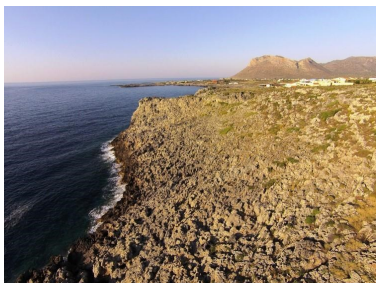

---

**Stav zakázky** Aktivní

---

**Podtyp nemovitosti** Stavební bydlení

---

**Cena** 550 000 €

---

Dovolujeme si Vám nabídnout tento velký stavební pozemek s nádherným výhledem na moře v obci Tersanas, v jejímž okolí se nachází velmi exkluzivní oblast s luxusními projekty. Jeho rozloha činí 6.000m<sup>2</sup> a je možné zastavět 240m<sup>2</sup>. Jedna z hranic pozemku je přímo na útesu nad mořem. Přípojky na vodu a elektřinu jsou na hranici. Tersanas je klidná obec, situovaná v zálivu a nabízející nádherné a čisté písčité pláže s pozvolným vstupem do moře. Díky své pozici jsou chráněny před letním severním větrem. Rozvoj této oblasti je kvůli ochraně původního prostředí omezen. Přesto zde naleznete dostatečný počet taveren a kaváren přímo na břehu moře. Další obchody jsou pak ve 2km vzdáleném městečku Horafakia.