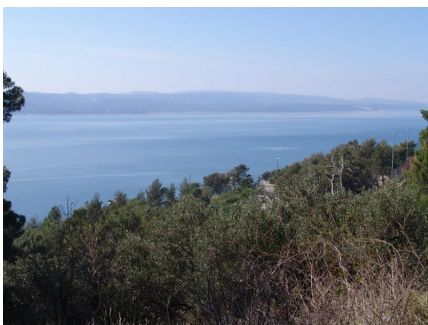

---

**Stav zakázky** Aktivní

---

**Podtyp nemovitosti** Stavební smíšený

---

**Cena** 162 500 €

---

Dovolujeme si Vám nabídnout tento atraktivní stavební pozemek s nádherným výhledem na moře a pohoří Biokovo v lokalitě Brela v oblasti Makarska v Chorvatsku. Jeho celková plocha činí 650 m<sup>2</sup> a nachází se přibližně 900 metrů od moře a centra města. Je určen pro výstavbu rodinného domu či apartmánového domu nebo menšího penzionu. Pozemek je orientován na jih, je v mírně svažitém terénu a vede k němu asfaltová cesta. Elektřina a voda jsou na hranici pozemku.