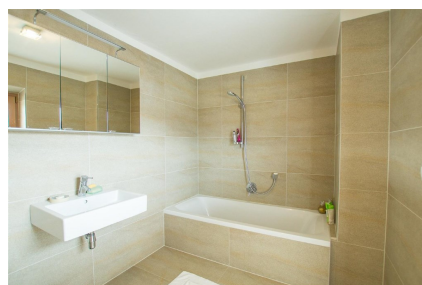

Stav nemovitosti Velmi dobrý

Typ zakázky Prodej

Rok výstavby 2015

Balkón Ano

Stav zakázky Aktivní

Patro 2. patro

Cena 890 000 €

Dovolujeme si Vám nabídnout exkluzivní mezonetový apartmán ve městě Kirchberg v srdci Kitzbühelerských Alp v Tyrolsku. V zimním období je zde na výběr z mnoha lyžařských areálů, jako například středisko v Kitzbühel, a v létě si lze užít horskou cyklistiku, turistiku či paragliding. Apartmán se nachází v druhém patře, kam lehce přijedete výtahem z přízemí, v nové apartmánové budově s celkem 7 apartmány, postavené v roce 2015. Jeho celková plocha činí 111 m² a skládá se z chodby dvou ložnic s vlastními en suit koupelnami, toalety a komory. Schody vedou do podkroví, kde je moderní kuchyň s barem, prostorná jídelna a útulný obývací pokoj s krbem a velkými okny, díky kterým je zde mnoho světla. K apartmánu náleží jedno parkovací stání v podzemních garážích a jedno venkovní. V domě je k dispozici lyžařna a úložný prostor pro kola.