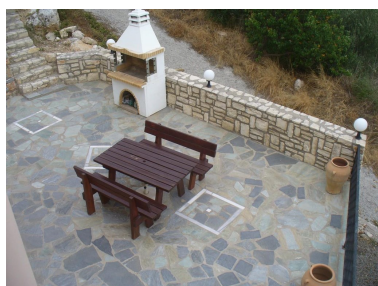

Tradiční rodinná vila s bazénem a výhledem na moře a okolí blízko Rethymna, Kréta, Řecko

ID nemovitosti RKD34

Město Adele

Typ Dům / Vila

Plocha 54 m²

Dispozice 4+kk

Ložnice 3

Parking Venkovní vyhrazené

Stav nemovitosti Velmi dobrý

Typ zakázky Prodej

Stav zakázky Aktivní

Podtyp nemovitosti Vila

Dovolujeme si Vám nabídnout tradiční rodinnou vilu s bazénem a výhledem na moře a okolí v obci Adele, nedaleko Rethymna na Krétě v Řecku. Tato dvoupodlažní vila o velikosti 108 m2 disponuje v přízemí otevřeným prostorem pro obývací pokoj s jídelním koutem, který je propojen s kuchyní. Je zde i komora. Francouzské okna se otevírají na terasu, která se pyšní kamenným obloukem. V prvním patře se nacházejí tři ložnice a koupelna. K vile náleží i venkovní parkovací místo a je klimatizována. Příjemným bonusem je i venkovní BBQ gril. Vzdálenost k moři a pláži je přibližně 2,4 km.