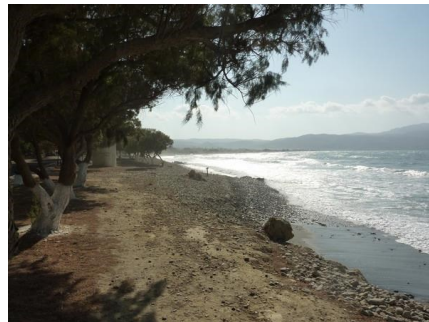

Nádherný pozemek přímo u moře a pláže, Kréta, Řecko

ID nemovitosti RKECL35

Město Tavronitis

Typ Pozemek / Stavební smíšený

Typ zakázky Prodej

Stav zakázky Aktivní

Podtyp nemovitosti Stavební smíšený

Cena 600 000 €

Dovolujeme si Vám nabídnout nádherný pozemek přímo u moře a pláže v obci Tavronitis v regionu Kissamos v Chanijské oblasti na Krétě v Řecku. Pozemek s výměrou 7 375 m² se nachází přímo u 3 km dlouhé pláže a na rovném terénu. Je možné na něm zastavět celkovou plochu 600 m². Vzdálenost od Chanie je pouhých 19 km, od letiště pak 40 km, k moři a pláži přibližně 5 m.