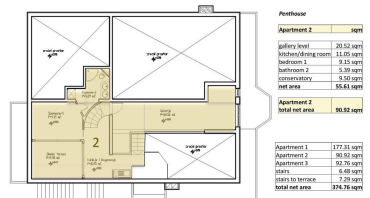

Vyřizuje:

Violeta Borisova

+420 774 865 014

violeta.borisova@alexandriareal.cz

Tel.: +420 222 512 996, +420 606 686 912, +420 774 865 014

Email: info@alexandriareal.cz

Adresa: Vodičkova 714/25, 110 00 Praha 1