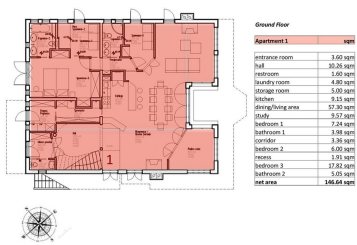

Vyřizuje:

Violeta Borisova

+420 774 865 014

violeta.borisova@alexandriareal.cz

Tel.: +420 222 512 996, +420 606 686 912, +420 774 865 014

Email: info@alexandriareal.cz

Adresa: Vodičkova 714/25, 110 00 Praha 1