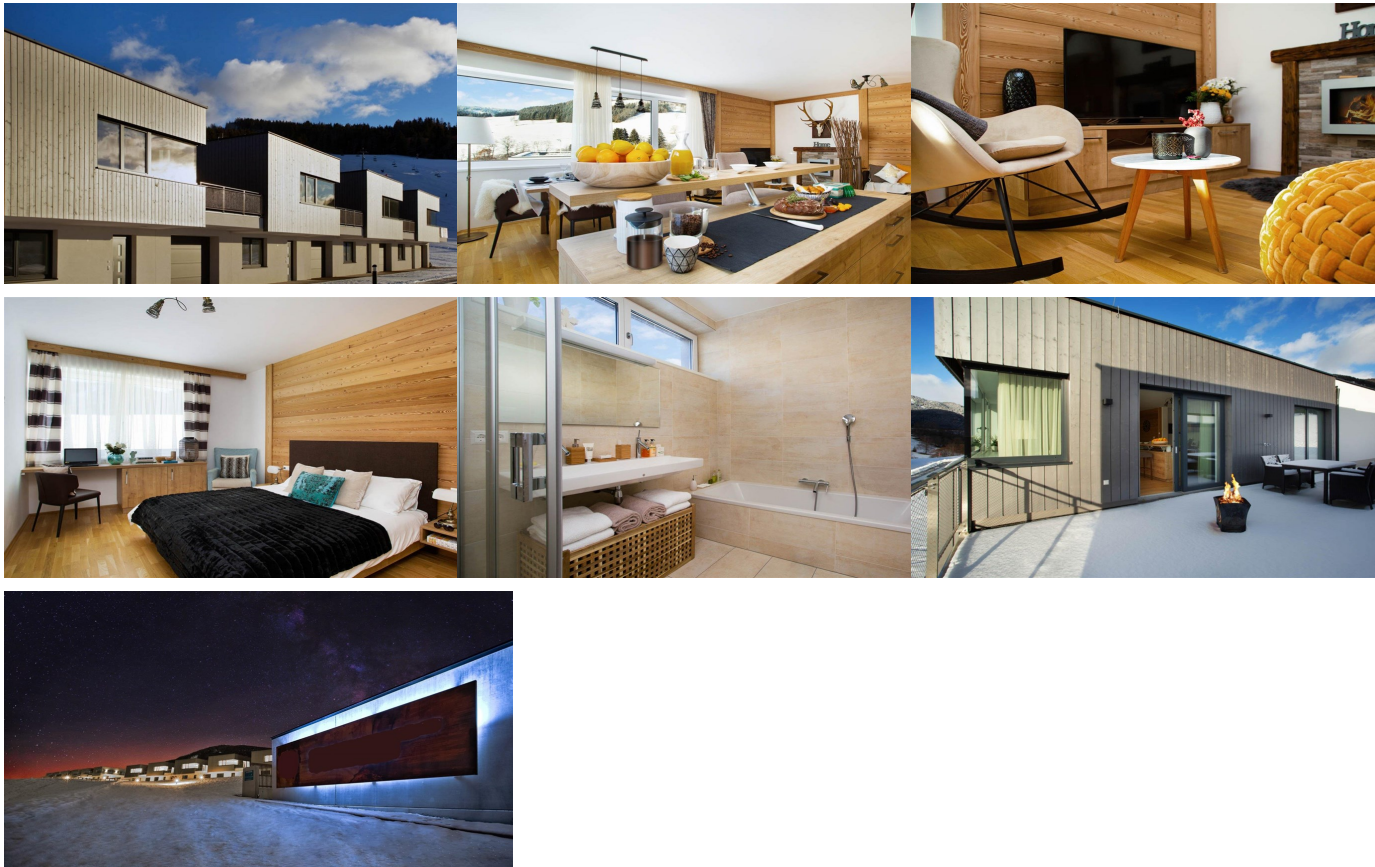

Nový moderní chalet přímo na sjezdovce, St. Lambrecht, Rakousko

ID nemovitosti RGRW35475

Město Sankt Lambrecht

Typ Dům / Samostatný

Plocha 60 m²

Dispozice 4+kk

Ložnice 3

Zahrada Ano

Dovolujeme si Vám nabídnout nový moderní chalet přímo na sjezdovce v obci Sankt Lambrecht v okrese Murau ve Štýrsku v Rakousku.

Dvoupodlažní dům o ploše 120 m² disponuje pozemkem o rozloze 398,07 m². Nachází se v něm obývací pokoj s jídelnou a kuchyňským koutem, tři ložnice, dvě koupelny, toaleta a terasa o velikosti 29,8 m² s hezkým výhledem na štýrské pohoří. Náleží mu i garážové parkovací stání. Dům neboli chalet se prodává kompletně zařízený a je vhodný k turistickému pronájmu. Výhodou této nemovitosti je povolení volnočasového využití (tzv. Zweitwohnsitz) – to znamená, že nemáte žádné omezení ve využívání domu, tudíž je jen na Vás jestli tady strávíte vlastní dovolenou nebo dům pronajmete. Další možností koupě je turistický pronájem, kde je nutnost pronájmu. Podmínky pronájmu budou individuálně nastaveny a postará se o něj profesionální agentura. Z důvodu spolupráce s místním hotelem si můžete zvolit garantovaný výnos na první dva roky ve výši 3,5 % (hrubý výnos). Aktuálně je v nabídce celkem třináct chaletů vzdálených jen pár minut pěší chůze od centra obce.