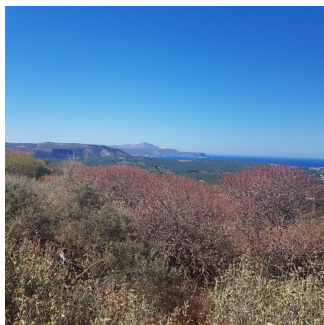

Stavební pozemek s výhledem na moře a pevnost, Kréta, Řecko

ID nemovitosti RKEKL464

Město Neo Chorio

Typ Pozemek / Stavební bydlení

Typ zakázky Prodej

Stav zakázky Aktivní

Podtyp nemovitosti Stavební bydlení

Cena 150 000 €

Dovolujeme si vám nabídnout stavební pozemek s výhledem na starou tureckou pevnost a moře v obci Néο Chorió v regionu Apokoronas v Chanijské oblasti na Krétě v Řecku. Pozemek má výměru 4 664,38 m² a povolenou hustotu zástavby 196 m². Napojení na infrastrukturu (voda, elektřina) je v dosahu poblíž. Vzdálenost k moři a pláži je přibližně 5,2 km.