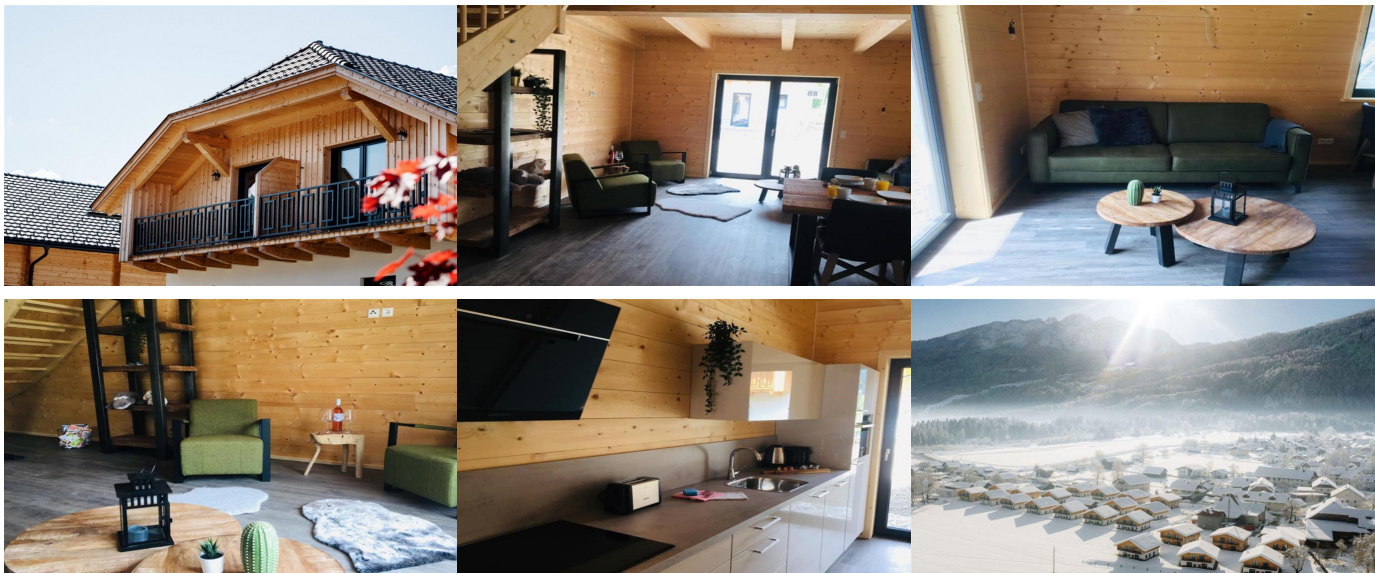

Na prodej nový vybavený chalet blízko vleků, Korutany, Rakousko

ID nemovitosti RGDO37

Město Rattendorf

Typ Dům / Chata

Dispozice 4+kk

Ložnice 3

Stav nemovitosti Novostavba

Typ zakázky Prodej

Zařízení Zařízeno

Stav zakázky Aktivní

Podtyp nemovitosti Chata

Cena 285 000 €

Dovolujeme si Vám nabídnout na prodej nový a plně vybavený chalet v blízkosti lyžařských vleků v obci Rattendorf v Korutanech v Rakousku. Dřevostavba domu o ploše 70 m² sestává z přízemí a prvního patra. V chaletu se tedy nachází obývací pokoj s jídelnou, kuchyně s vybavením (indukční varná deska, myčka, lednice s mrazákem), tři ložnice a dva balkóny. Velikost terasy je 50 - 70 m. Parkovací místo pro dva automobily. Chalet má statut turistického pronájmu, tudíž se musí pronajímat agenturou po dobu minimálně 5 let. Majitel má nárok na vlastní využití chaletu na 3 týdny v hlavní sezóně a kdykoliv ve vedlejší sezóně/jako last minute, ovšem pokud v tu dobu není chalet obsazen. V blízkosti máte lyžařský vlek Nassfeld (asi 4 minuty jízdy), cyklistický park či golfový klub Nassfeld. Nebo se můžete vydat na nedaleké vyhlídky na přírodní ledovcové jezero Presseggersee z Garnitzer Klamm, či si zajít do zábavného vodního parku Vorderberg.