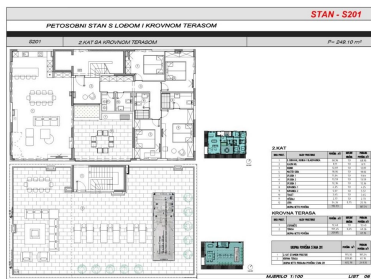

Vyřizuje:

Violeta Borisova

+420 774 865 014

violeta.borisova@alexandriareal.cz

Tel.: +420 222 512 996, +420 608 324 298, +420 774 865 014

Email: info@alexandriareal.cz

Adresa: Vodičkova 714/25, 110 00 Praha 1