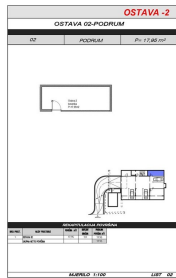

Vyřizuje:

Violeta Borisova

+420 774 865 014

violeta.borisova@alexandriareal.cz

Tel.: +420 222 512 996, +420 608 324 298, +420 774 865 014

Email: info@alexandriareal.cz

Adresa: Vodičkova 714/25, 110 00 Praha 1