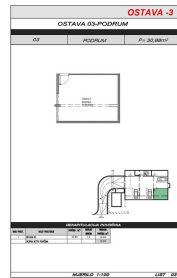

Vyřizuje:

Violeta Borisova

+420 774 865 014

violeta.borisova@alexandriareal.cz

Tel.: +420 222 512 996, +420 608 324 298, +420 774 865 014

Email: info@alexandriareal.cz

Adresa: Vodičkova 714/25, 110 00 Praha 1