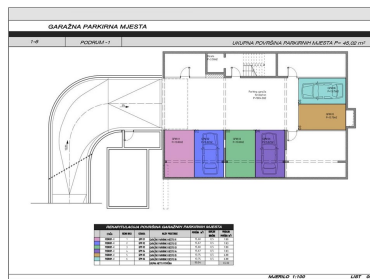

Vyřizuje:

Violeta Borisova

+420 774 865 014

violeta.borisova@alexandriareal.cz

Tel.: +420 222 512 996, +420 608 324 298, +420 774 865 014

Email: info@alexandriareal.cz

Adresa: Vodičkova 714/25, 110 00 Praha 1