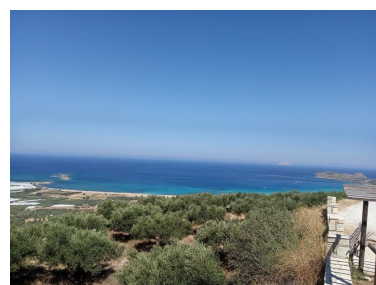

Na prodej zajímavý pozemek s výhledem na moře, Kréta, Řecko

ID nemovitosti RKECL105

Město Kavousi

Typ Pozemek / Stavební smíšený

Typ zakázky Prodej

Stav zakázky Aktivní

Podtyp nemovitosti Stavební smíšený

Cena 130 000 €

Dovolujeme si Vám nabídnout na prodej zajímavý pozemek s výhledem na moře v okolí obce Kavoussi v regionu Kissamos v Chanijské oblasti na Krétě v Řecku. Rozloha pozemku činí 1 079 m² a povolená hustota zástavby je 400 m². Pozemek je obklopený olivovými háji. Nedaleko máte občanskou vybavenost v obci. Vzdálenost k moři a pláži je přibližně 2,5 km, k známé pláži Falassarna asi tak 3,4 km.