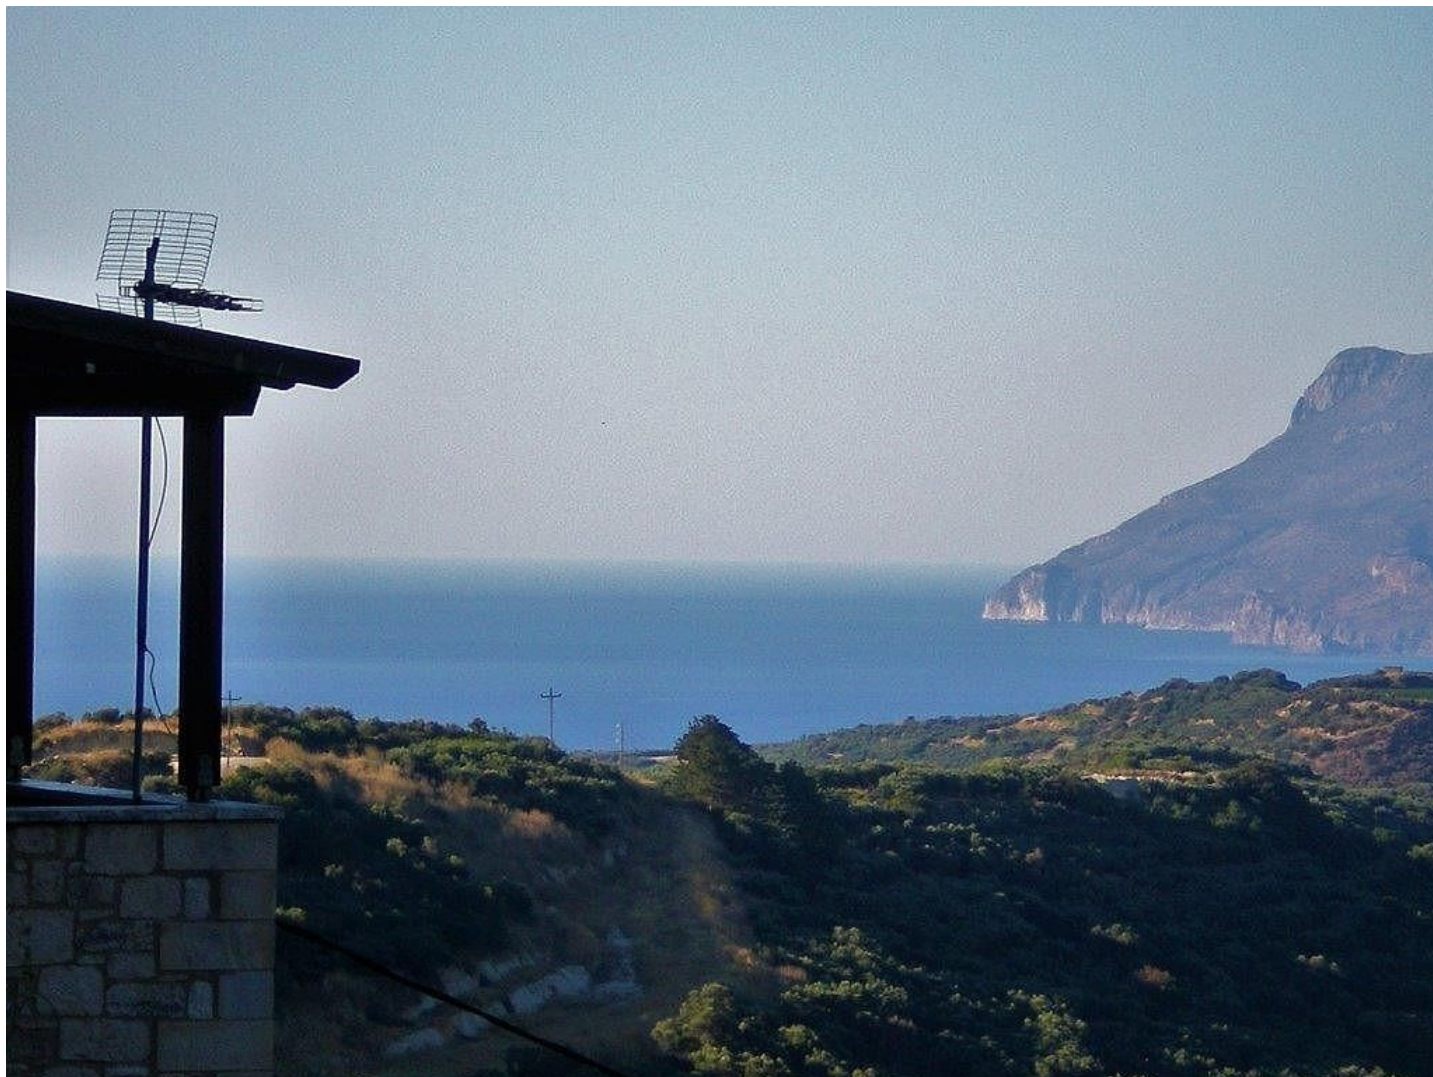

Kamenný dům s výhledem na moře, Kréta, Řecko

ID nemovitosti RKECH116

Město Topolia

Typ Dům / Vila

Plocha 100 m²

Dispozice 4+kk

Ložnice 3

Zahrada Ano

Parking Venkovní vyhrazené

Stav nemovitosti Velmi dobrý

Terasa Ano

Typ zakázky Prodej

Stav zakázky Aktivní

Podtyp nemovitosti Vila

Cena 363 000 €

Dovolujeme si Vám nabídnout kamenný dům s výhledem na moře v obci Topolia v regionu Kissamos v Chanijské oblasti na Krétě v Řecku. Dvoupodlažní dům o ploše 200 m² byl postaven na pozemku o rozloze 500 m². V přízemí se nachází prostorný obývací pokoj s jídelnou a kuchyňským koutem a toaleta. Z obývacího pokoje projdete na verandu s krásným výhledem na krajinu kolem. V prvním patře jsou tři ložnice a koupelna. Z jedné z ložnic vede vstup na velkou pergolou krytou terasu, odkud se Vám naskytne otevřený výhled na moře. Celé první patro lze pronajímat jako pokoje pro turisty. Dům je vybaven krbem, solárním panelem pro ohřev vody. Kolem domu je zahrada plná keřů a květin. Dle návrhu je k dispozici stavební povolení pro výstavbu bazénu o velikosti 30 m². Vzdálenost k moři a pláži je přibližně 8,8 km.