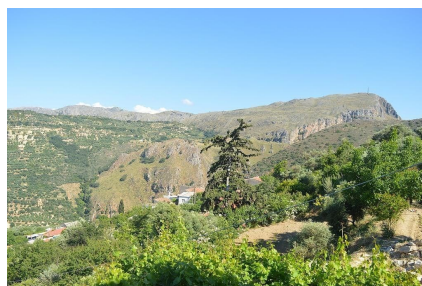

Parking Venkovní vyhrazené

Stav nemovitosti Velmi dobrý

Terasa Ano

Typ zakázky Prodej

Stav zakázky Aktivní

Dovolujeme si Vám nabídnout kamenný dům s výhledem na moře v obci Topolia v regionu Kissamos v Chanijské oblasti na Krétě v Řecku. Dvoupodlažní dům o ploše 200 m² byl postaven na pozemku o rozloze 500 m². V přízemí se nachází prostorný obývací pokoj s jídelnou a kuchyňským koutem a toaleta. Z obývacího pokoje projdete na verandu s krásným výhledem na krajinu kolem. V prvním patře jsou tři ložnice a koupelna. Z jedné z ložnic vede vstup na velkou pergolou krytou terasu, odkud se Vám naskytne otevřený výhled na moře. Celé první patro lze pronajímat jako pokoje pro turisty. Dům je vybaven krbem, solárním panelem pro ohřev vody. Kolem domu je zahrada plná keřů a květin. Dle návrhu je k dispozici stavební povolení pro výstavbu bazénu o velikosti 30 m². Vzdálenost k moři a pláži je přibližně 8,8 km.