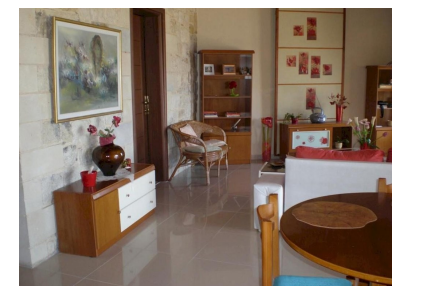

Parking Venkovní vyhrazené

Stav nemovitosti Velmi dobrý

Terasa Ano

Typ zakázky Prodej

Stav zakázky Aktivní

Dovolujeme si Vám nabídnout kamenný dům s výhledem na moře v obci Topolia v regionu Kissamos v Chanijské oblasti na Krétě v Řecku. Dvoupodlažní dům o ploše 200 m² byl postaven na pozemku o rozloze 500 m². V přízemí se nachází prostorný obývací pokoj s jídelnou a kuchyňským koutem a toaleta. Z obývacího pokoje projdete na verandu s krásným výhledem na krajinu kolem. V prvním patře jsou tři ložnice a koupelna. Z jedné z ložnic vede vstup na velkou pergolou krytou terasu, odkud se Vám naskytne otevřený výhled na moře. Celé první patro lze pronajímat jako pokoje pro turisty. Dům je vybaven krbem, solárním panelem pro ohřev vody. Kolem domu je zahrada plná keřů a květin. Dle návrhu je k dispozici stavební povolení pro výstavbu bazénu o velikosti 30 m². Vzdálenost k moři a pláži je přibližně 8,8 km.