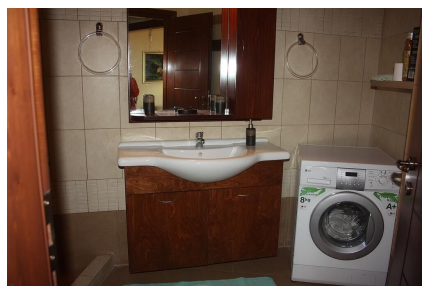

Parking Venkovní vyhrazené

Stav nemovitosti Velmi dobrý

Terasa Ano

Typ zakázky Prodej

Stav zakázky Aktivní

Podtyp nemovitosti Vila

Cena 363 000 €

Dovolujeme si Vám nabídnout kamenný dům s výhledem na moře v obci Topolia v regionu Kissamos v Chanijské oblasti na Krétě v Řecku. Dvoupodlažní dům o ploše 200 m² byl postaven na pozemku o rozloze 500 m². V přízemí se nachází prostorný obývací pokoj s jídelnou a kuchyňským koutem a toaleta. Z obývacího pokoje projdete na verandu s krásným výhledem na krajinu kolem. V prvním patře jsou tři ložnice a koupelna. Z jedné z ložnic vede vstup na velkou pergolou krytou terasu, odkud se Vám naskytne otevřený výhled na moře. Celé první patro lze pronajímat jako pokoje pro turisty. Dům je vybaven krbem, solárním panelem pro ohřev vody. Kolem domu je zahrada plná keřů a květin. Dle návrhu je k dispozici stavební povolení pro výstavbu bazénu o velikosti 30 m². Vzdálenost k moři a pláži je přibližně 8,8 km.