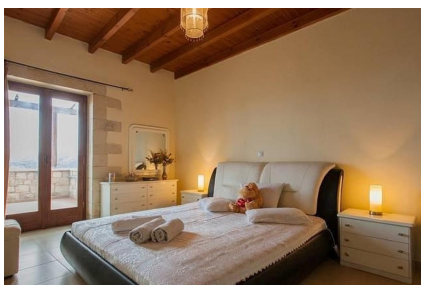

Parking Venkovní vyhrazené

Stav nemovitosti Velmi dobrý

Terasa Ano

Typ zakázky Prodej

Stav zakázky Aktivní

Podtyp nemovitosti Vila

Cena 363 000 €

Dovolujeme si Vám nabídnout kamenný dům s výhledem na moře v obci Topolia v regionu Kissamos v Chanijské oblasti na Krétě v Řecku. Dvoupodlažní dům o ploše 200 m² byl postaven na pozemku o rozloze 500 m². V přízemí se nachází prostorný obývací pokoj s jídelnou a kuchyňským koutem a toaleta. Z obývacího pokoje projdete na verandu s krásným výhledem na krajinu kolem. V prvním patře jsou tři ložnice a koupelna. Z jedné z ložnic vede vstup na velkou pergolou krytou terasu, odkud se Vám naskytne otevřený výhled na moře. Celé první patro lze pronajímat jako pokoje pro turisty. Dům je vybaven krbem, solárním panelem pro ohřev vody. Kolem domu je zahrada plná keřů a květin. Dle návrhu je k dispozici stavební povolení pro výstavbu bazénu o velikosti 30 m². Vzdálenost k moři a pláži je přibližně 8,8 km.