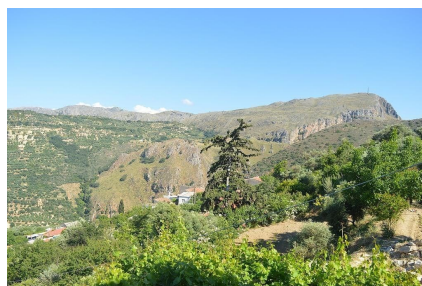

Parking Venkovní vyhrazené

Stav nemovitosti Velmi dobrý

Terasa Ano

Typ zakázky Prodej

Stav zakázky Aktivní

Podtyp nemovitosti Vila

Cena 363 000 €

Dovolujeme si Vám nabídnout kamenný dům s výhledem na moře v obci Topolia v regionu Kissamos v Chanijské oblasti na Krétě v Řecku. Dvoupodlažní dům o ploše 200 m² byl postaven na pozemku o rozloze 500 m². V přízemí se nachází prostorný obývací pokoj s jídelnou a kuchyňským koutem a toaleta. Z obývacího pokoje projdete na verandu s krásným výhledem na krajinu kolem. V prvním patře jsou tři ložnice a koupelna. Z jedné z ložnic vede vstup na velkou pergolou krytou terasu, odkud se Vám naskytne otevřený výhled na moře. Celé první patro lze pronajímat jako pokoje pro turisty. Dům je vybaven krbem, solárním panelem pro ohřev vody. Kolem domu je zahrada plná keřů a květin. Dle návrhu je k dispozici stavební povolení pro výstavbu bazénu o velikosti 30 m². Vzdálenost k moři a pláži je přibližně 8,8 km.