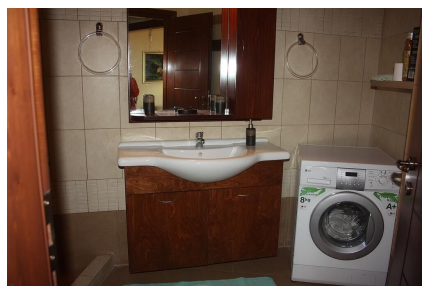

Parking Venkovní vyhrazené

Stav nemovitosti Velmi dobrý

Terasa Ano

Typ zakázky Prodej

Stav zakázky Aktivní

Dovolujeme si Vám nabídnout kamenný dům s výhledem na moře v obci Topolia v regionu Kissamos v Chanijské oblasti na Krétě v Řecku. Dvoupodlažní dům o ploše 200 m² byl postaven na pozemku o rozloze 500 m². V přízemí se nachází prostorný obývací pokoj s jídelnou a kuchyňským koutem a toaleta. Z obývacího pokoje projdete na verandu s krásným výhledem na krajinu kolem. V prvním patře jsou tři ložnice a koupelna. Z jedné z ložnic vede vstup na velkou pergolou krytou terasu, odkud se Vám naskytne otevřený výhled na moře. Celé první patro lze pronajímat jako pokoje pro turisty. Dům je vybaven krbem, solárním panelem pro ohřev vody. Kolem domu je zahrada plná keřů a květin. Dle návrhu je k dispozici stavební povolení pro výstavbu bazénu o velikosti 30 m². Vzdálenost k moři a pláži je přibližně 8,8 km.