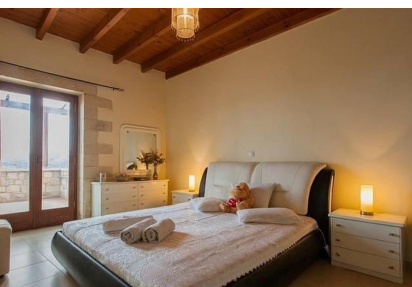

Parking Venkovní vyhrazené

Stav nemovitosti Velmi dobrý

Terasa Ano

Typ zakázky Prodej

Stav zakázky Aktivní

Dovolujeme si Vám nabídnout kamenný dům s výhledem na moře v obci Topolia v regionu Kissamos v Chanijské oblasti na Krétě v Řecku. Dvoupodlažní dům o ploše 200 m² byl postaven na pozemku o rozloze 500 m². V přízemí se nachází prostorný obývací pokoj s jídelnou a kuchyňským koutem a toaleta. Z obývacího pokoje projdete na verandu s krásným výhledem na krajinu kolem. V prvním patře jsou tři ložnice a koupelna. Z jedné z ložnic vede vstup na velkou pergolou krytou terasu, odkud se Vám naskytne otevřený výhled na moře. Celé první patro lze pronajímat jako pokoje pro turisty. Dům je vybaven krbem, solárním panelem pro ohřev vody. Kolem domu je zahrada plná keřů a květin. Dle návrhu je k dispozici stavební povolení pro výstavbu bazénu o velikosti 30 m². Vzdálenost k moři a pláži je přibližně 8,8 km.