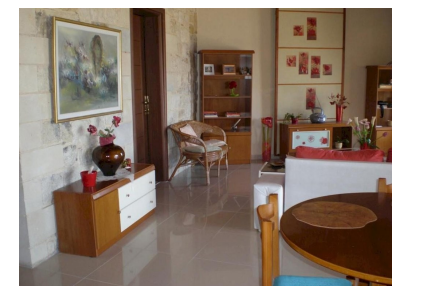

Parking Venkovní vyhrazené

Stav nemovitosti Velmi dobrý

Terasa Ano

Typ zakázky Prodej

Stav zakázky Aktivní

Podtyp nemovitosti Vila

Cena 363 000 €

Dovolujeme si Vám nabídnout kamenný dům s výhledem na moře v obci Topolia v regionu Kissamos v Chanijské oblasti na Krétě v Řecku. Dvoupodlažní dům o ploše 200 m² byl postaven na pozemku o rozloze 500 m². V přízemí se nachází prostorný obývací pokoj s jídelnou a kuchyňským koutem a toaleta. Z obývacího pokoje projdete na verandu s krásným výhledem na krajinu kolem. V prvním patře jsou tři ložnice a koupelna. Z jedné z ložnic vede vstup na velkou pergolou krytou terasu, odkud se Vám naskytne otevřený výhled na moře. Celé první patro lze pronajímat jako pokoje pro turisty. Dům je vybaven krbem, solárním panelem pro ohřev vody. Kolem domu je zahrada plná keřů a květin. Dle návrhu je k dispozici stavební povolení pro výstavbu bazénu o velikosti 30 m². Vzdálenost k moři a pláži je přibližně 8,8 km.