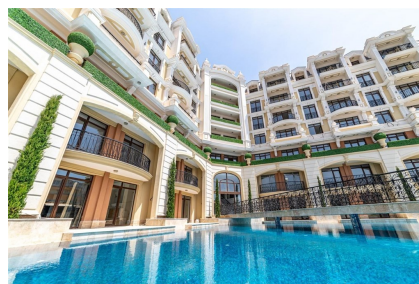

Stav nemovitosti Velmi dobrý

Terasa Ano

Typ zakázky Prodej

Stav zakázky Aktivní

Patro 3. patro

Dovolujeme si Vám nabídnout pěkný apartmán s výhledem na moře ve městě Sveti Vlas v Bulharsku. Apartmán B 402 o celkové ploše 51,89 m² (včetně společných částí, zastavěná plocha 42,90 m² + plocha společných částí 8,99 m²) je situován ve čtvrtém podlaží sedmipodlažní budovy B v resortu Romance Paris. Nachází se v něm obývací pokoj s jídelnou a kuchyňským koutem, jedna ložnice, koupelna spojená s toaletou a terasa s výhledem na bazén i na moře. Apartmán je součástí krásného resortu a majitelé mohou využívat venkovní bazén s relaxační zónou. Hned vedle komplexu je známé balneologické sanatorium pro léčbu a prevenci respiračních onemocnění. Ve městě Sveti Vlas se můžete těšit v průměru až 280 slunečným dnům v roce a spoustě čerstvého vzduchu, což z tohoto letoviska činí ideální místo pro relaxaci a odpočinek. Menší pláž je vzdálená přibližně 250 m a nedaleko naleznete další tři krásné písčité pláže. Letovisko Sveti Vlas leží ve výhodné poloze v místech, kde se Stará planina noří do Černého moře. Patří mezi jedny z nejstarších osídlení v regionu Nesebaru a je význačné svým příjemným klimatem a komornou atmosférou v porovnání s většími resorty jakým je Slunečné pobřeží. Spojení s tímto resortem je zajištěno mikrobusem a autobusem. V okolí jsou krásné lesy pro procházky, ale také vodní park. Ze zajímavostí Svetiho Vlasu Vás dozajista nadchne největší bulharský přístav Marina Dinevi, který pojme až 300 lodí, dále pak muzeum motocyklů, kostely (např. sv. Blažeje nebo sv. Atanasia Velikého), či křivolaké uličky zasazené do svahu. Sveti Vlas se pyšní i třemi plážemi s modrou vlajkou: hlavní (Central), Iztok a Nov. Kombinace hor a moře vytváří z tohoto letoviska místo s jedinečným léčivým klimatem příznivým pro léčbu dýchacích onemocnění.