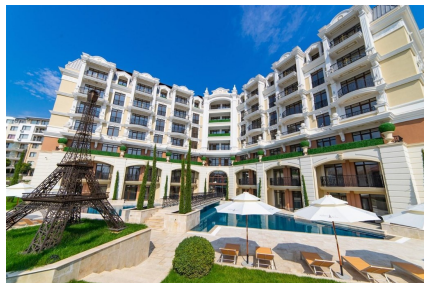

Stav nemovitosti Velmi dobrý

Terasa Ano

Typ zakázky Prodej

Stav zakázky Aktivní

Patro 3. patro

Dovolujeme si Vám nabídnout pěkný apartmán s výhledem na moře ve městě Sveti Vlas v Bulharsku. Apartmán B 402 o celkové ploše 51,89 m² (včetně společných částí, zastavěná plocha 42,90 m² + plocha společných částí 8,99 m²) je situován ve čtvrtém podlaží sedmipodlažní budovy B v resortu Romance Paris. Nachází se v něm obývací pokoj s jídelnou a kuchyňským koutem, jedna ložnice, koupelna spojená s toaletou a terasa s výhledem na bazén i na moře. Apartmán je součástí krásného resortu a majitelé mohou využívat venkovní bazén s relaxační zónou. Hned vedle komplexu je známé balneologické sanatorium pro léčbu a prevenci respiračních onemocnění. Ve městě Sveti Vlas se můžete těšit v průměru až 280 slunečným dnům v roce a spoustě čerstvého vzduchu, což z tohoto letoviska činí ideální místo pro relaxaci a odpočinek. Menší pláž je vzdálená přibližně 250 m a nedaleko naleznete další tři krásné písčité pláže. Letovisko Sveti Vlas leží ve výhodné poloze v místech, kde se Stará planina noří do Černého moře. Patří mezi jedny z nejstarších osídlení v regionu Nesebaru a je význačné svým příjemným klimatem a komornou atmosférou v porovnání s většími resorty jakým je Slunečné pobřeží. Spojení s tímto resortem je zajištěno mikrobusem a autobusem. V okolí jsou krásné lesy pro procházky, ale také vodní park. Ze zajímavostí Svetiho Vlasu Vás dozajista nadchne největší bulharský přístav Marina Dinevi, který pojme až 300 lodí, dále pak muzeum motocyklů, kostely (např. sv. Blažeje nebo sv. Atanasia Velikého), či křivolaké uličky zasazené do svahu. Sveti Vlas se pyšní i třemi plážemi s modrou vlajkou: hlavní (Central), Iztok a Nov. Kombinace hor a moře vytváří z tohoto letoviska místo s jedinečným léčivým klimatem příznivým pro léčbu dýchacích onemocnění.