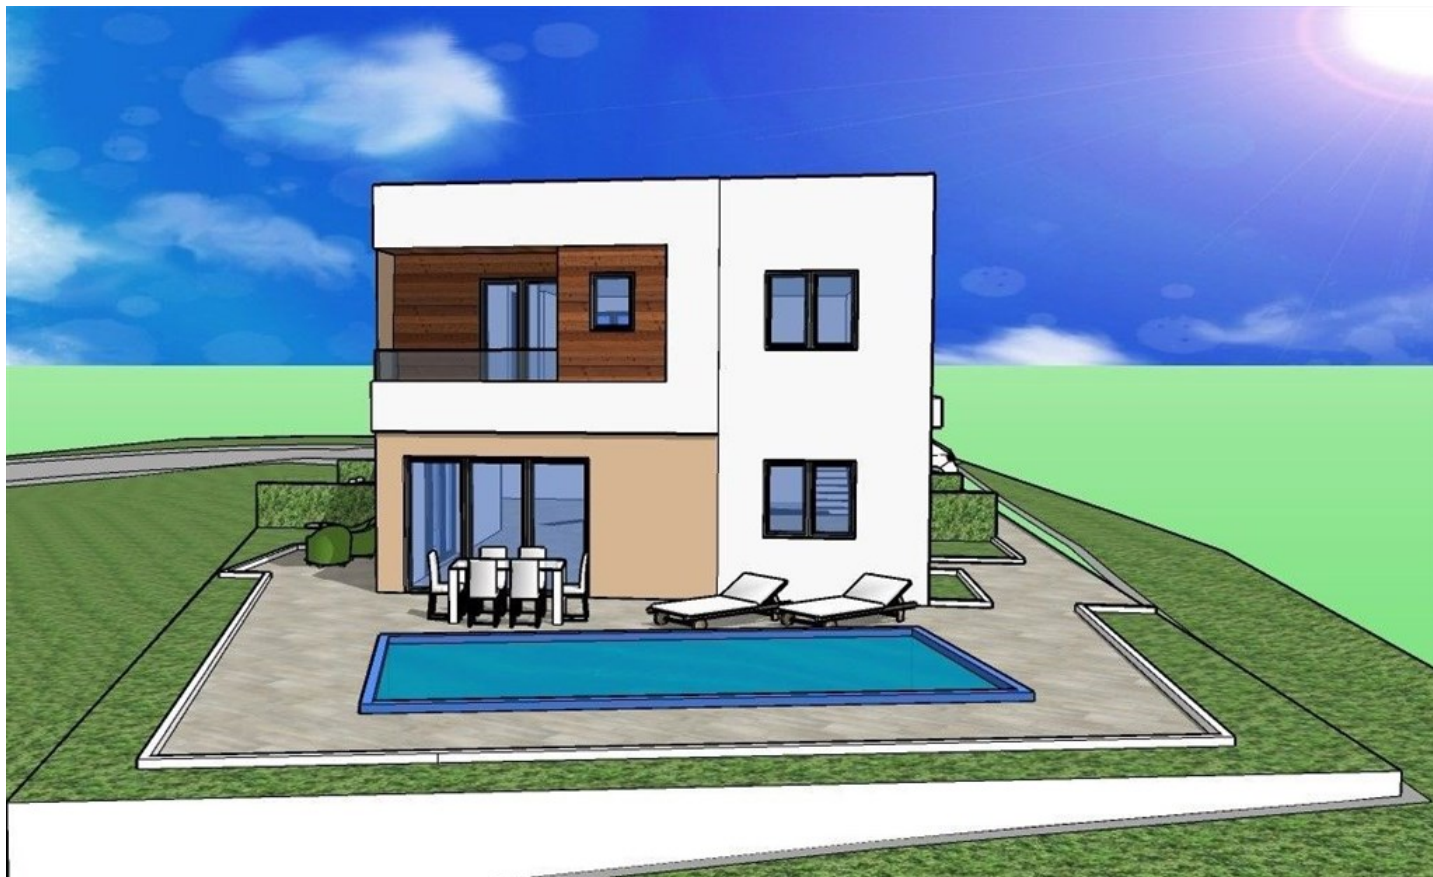

## Na prodej nový dvoupodlažní apartmán s dvorkem, Vodice, Chorvatsko

**ID nemovitosti** CHD7214-S2

**Město** Vodice

**Typ** Byt

**Dispozice** 3+kk

**Ložnice** 2

**Stav nemovitosti** Výstavba

**Terasa** Ano

**Typ zakázky** Prodej

**Zařízen** Nezařízeno

**Stav zakázky** Aktivní

**Patro** Přizemí

**Cena** 229 000 €

Dovolujeme si Vám nabídnout na prodej nový dvoupodlažní apartmán s dvorkem ve městě Vodice v Šibenické oblasti v Chorvatsku. Apartmán se nachází v menší rezidenční budově ve výstavbě, která sestává z celkem 3 bytových jednotek. Dokončení výstavby a nastěhování je plánováno na jaro 2026. Nabízený apartmán S2 o rozloze 79,01 m<sup>2</sup> je situovaný v přízemí a v 1. patře budovy. V přízemí je malý dvorek o ploše 10,10 m<sup>2</sup>, chodba, komora a schodiště vedoucí do 1. patra. V patře je chodba, koupelna, 2 ložnice a obývací pokoj s kuchyní a jídelnou s přístupem na

terasu o ploše 7,17 m<sup>2</sup>. Byt bude vybavený klimatizací v obývacím pokoji a v ložnicích, podlahovým vytápěním v kuchyni, jídelně, obývacím pokoji a koupelně, okna budou mít elektrické rolety a moskytiéry a bude zde špičková keramika. K apartmánu náleží 1 venkovní parkovací místo. Budova bude připojená na vodovodní řád, bude mít septik a elektřinu. Vzdálenost do centra města je asi 900 m a k moři a pláži cca 1 km.