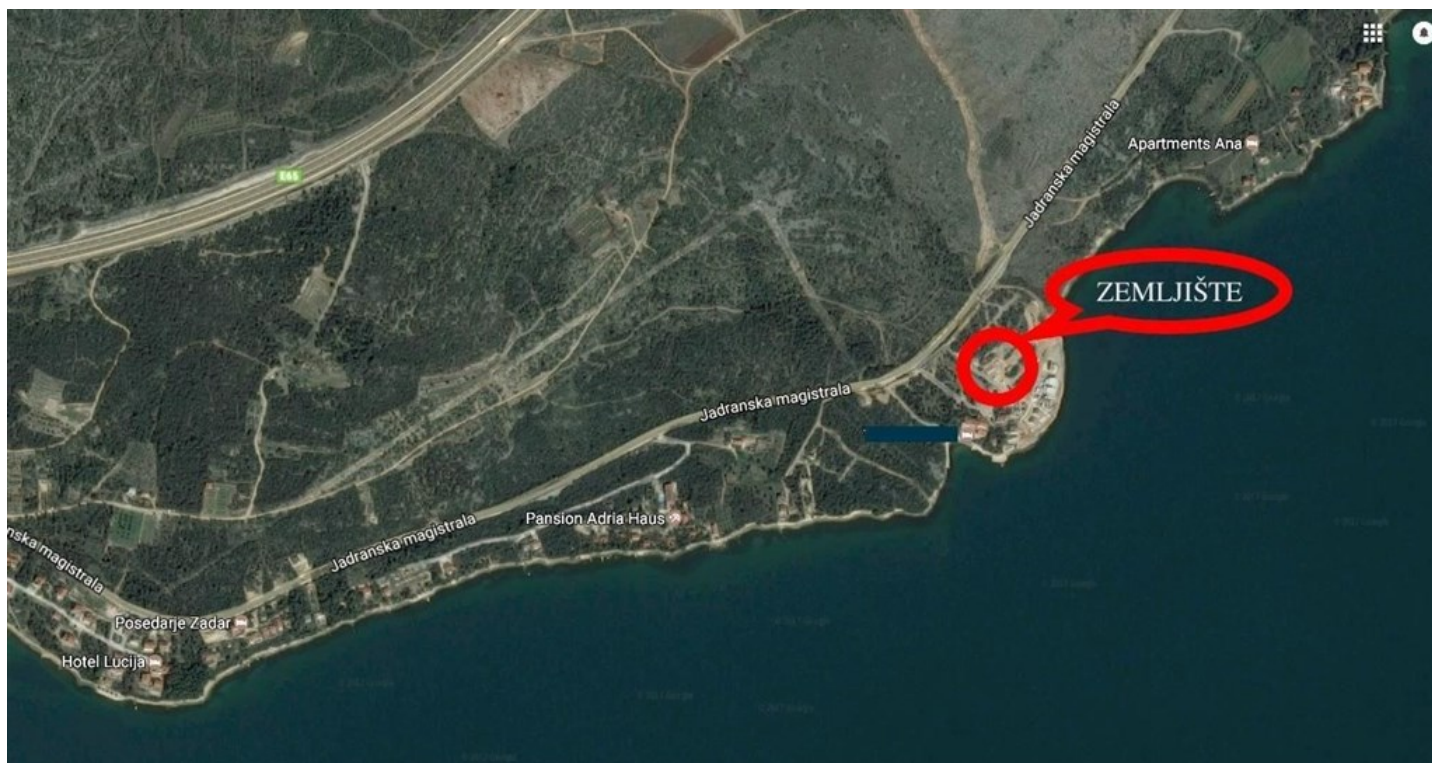

Stavební pozemek s výhledem na moře, oblast Zadar, Chorvatsko

ID nemovitosti CHSM2041721N

Město Posedarje

Typ Pozemek / Stavební bydlení

Zahrada Ne

Parking Není

Typ zakázky Prodej

Stav zakázky Aktivní

Podtyp nemovitosti Stavební bydlení

Cena 280 000 €

Dovolujeme si Vám nabídnout tento zajímavý stavební pozemek v oblasti města Posedarje v Chorvatsku. Jeho rozloha činí 503 m² a nachází se v tiché oblasti obklopený moderními vilami. Je v mírném svahu, proto má výhled na moře zajištěn. Inženýrské sítě jsou v blízkosti pozemku. Posedarje je malebné městečko v blízkosti Zadaru, dálnice, a letiště (cca 20 km). Je to ideální místo, jak pro dovolené, tak i pro každodenní život. Je zde vše potřebné pro příjemný pobyt – restaurace, obchody, ambulance, bary, lékárny a škola.