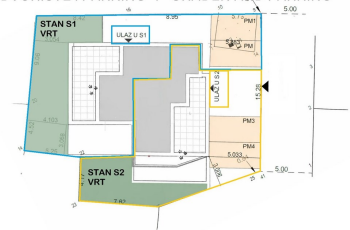

DVORIŠTE I PARKING / GRADEN AND PARKING