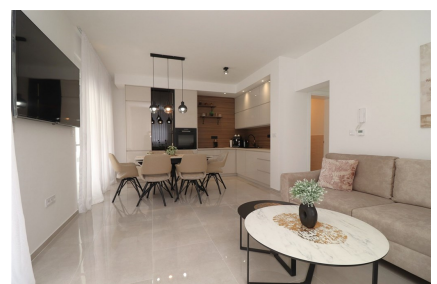

1. KAT / 1st FLOOR