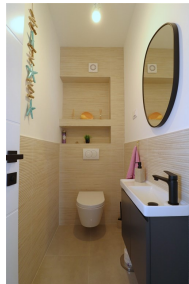

## Podtyp nemovitosti Řadový

Cena 495 000 €

Dovolujeme si Vám nabídnout na prodej nový řadový dům se třemi ložnicemi, zahradou a terasou v blízkosti moře v obci Srma, v Šibenické oblasti v Chorvatsku. Řadový dům o ploše 133,71 m<sup>2</sup> má tři podlaží. V přízemí je vstupní chodba, kotelna, prádelna, toaleta pro hosty, obývací pokoj s kuchyní a jídelnou s přístupem na krytou terasu o ploše 21 m<sup>2</sup> orientovanou na jih a zahradu. V prvním patře domu se nachází dvě ložnice, každá s vlastní koupelnou a přístupem na balkon o rozloze 8,65 m<sup>2</sup>. Ve druhém patře domu je hala a třetí prostorná ložnice s vlastní koupelnou a přístupem na velkou, částečně krytou terasu o rozloze 17,1 m<sup>2</sup> s částečným výhledem na moře. Nemovitost je kompletně zařízená a veškerý nábytek je zahrnut v ceně nemovitosti. Dům byl postaven v r. 2025 z velmi kvalitních stavebních materiálů, má 10 cm zateplenou fasádu, kvalitní keramické obklady, moderní koupelnové doplňky, elektrické podlahové vytápění tepelné čerpadlo, před instalace pro solární panely, klimatizace ve všech místnostech. Dům má 50 m<sup>2</sup> zahradu a dvě parkovací stání. Dům se nachází v klidné lokalitě, pouhých 280 metrů od moře a pláže a zároveň v blízkosti veškeré občanské vybavenosti nezbytné pro příjemný pobyt a bydlení.