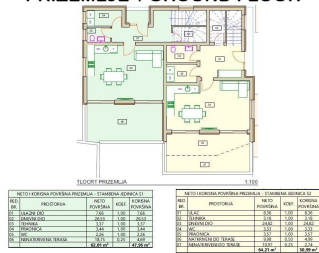

PRIZEMLJE / GROUND FLOOR