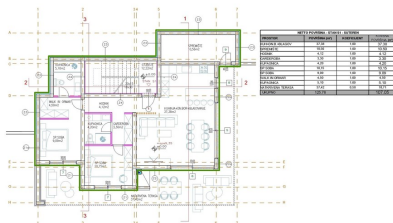

Stav nemovitosti Výstavba

Terasa Ano

Typ zakázky Prodej

Rok výstavby 2026

Zařízení Nezařízeno

Stav zakázky Aktivní

Dovolujeme si Vám nabídnout na prodej nový a velmi prostorný apartmán ve druhé řadě od moře v městě Tisno v Šibenické oblasti v Chorvatsku. Apartmán S1 o ploše 107,05 m² se nachází v budově ve výstavbě s celkem třemi apartmány, nachází se v 1. podlaží budovy a sestává ze vstupní chodby, dvou ložnic, každá s vlastní koupelnou a šatnou, obývacího pokoje s kuchyní a jídelnou s přístupem na velkou terasu o ploše 37,42 m² s krásným výhledem na moře. K apartmánu náleží úložný prostor o rozloze 10,56 m² a dvůr kolem terasy o rozloze 50 m². Apartmán je vybaven bezpečnostními dveřmi, klimatizací v každém pokoji, elektrickými roletami a moskytiéry. K apartmánu náleží jedno venkovní parkovací stání. Projekt je v současné době ve výstavbě, dokončení a nastěhování je plánováno na léto 2027. Dům je napojený na vodovodní řád a od moře je vzdálený pouhých 30 metrů. Pro více informací nás neváhejte kontaktovat. Rádi Vám poskytneme kompletní servis spojený s koupí a přepisem nemovitosti, tak abyste mohli bez problému zakoupit.